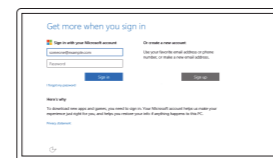

2 Finish operating system setup

Tuntaskan penataan sistem operasi | Kết thúc thiết lập hệ điều hành

Windows

Enable Dell updates
Aktifkan pembaruan Dell
Cho phép Dell Updates

Connect to your network
Sambungkan ke jaringan Anda
Kết nối vào mạng của bạn

- NOTE:** If you are connecting to a secured wireless network, enter the password for the wireless network access when prompted.
- CATATAN:** Jika Anda menghubungkan ke jaringan nirkabel aman, masukkan kata sandi untuk akses jaringan nirkabel tersebut saat diminta.
- GHI CHÚ:** Nếu bạn đang kết nối với một mạng không dây bảo mật, hãy nhập mật khẩu để truy cập mạng không dây khi được nhắc.

Sign in to your Microsoft account or create a local account
Masuk ke akun Microsoft Anda atau buat akun lokal
Đăng nhập vào tài khoản Microsoft của bạn và tạo tài khoản trên máy tính

Ubuntu

Follow the instructions on the screen to finish setup.
Ikuti petunjuk pada layar untuk menyelesaikan pengaturan.
Làm theo các hướng dẫn trên màn hình để hoàn tất việc thiết lập.