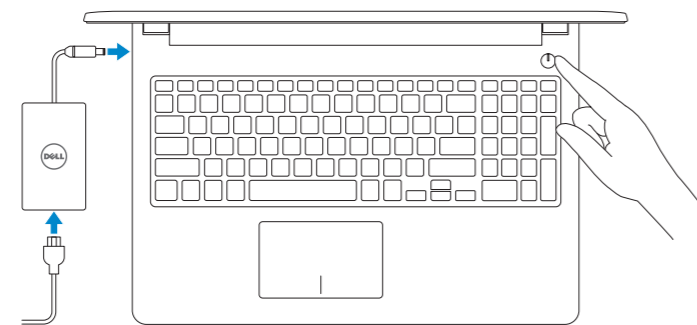

Inspiron 15

3000 Series

Quick Start Guide

Panduan Pengaktifan Cepat
Hướng dẫn khởi động nhanh

1 Connect the power adapter and press the power button

Sambungkan adaptor daya dan tekan tombol daya
Kết nối với bộ chuyển đổi nguồn điện và nhấn nút nguồn

2 Finish operating system setup

Tuntaskan penataan sistem operasi | Kết thúc thiết lập hệ điều hành

Windows

Enable Dell updates
Aktifkan pembaruan Dell
Cho phép Dell Updates

Connect to your network
Sambungkan ke jaringan Anda
Kết nối vào mạng của bạn